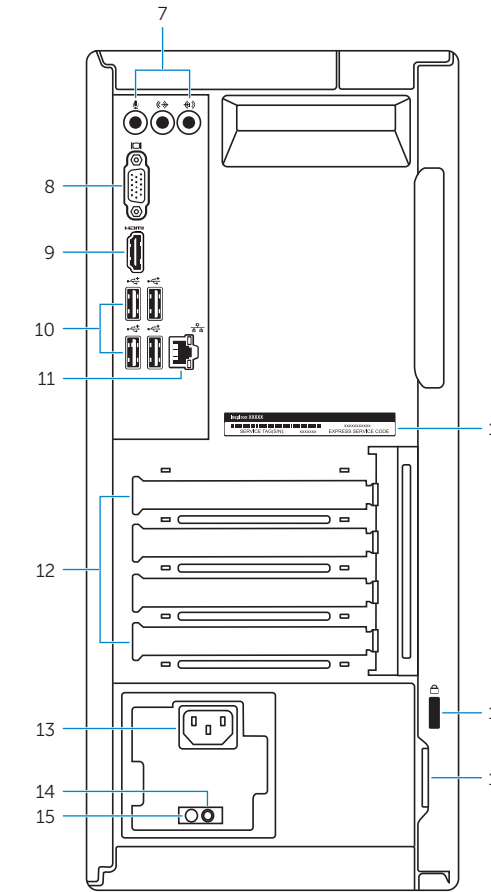

## Features

功能部件 | 功能 | 外觀

1. Optical-drive (optional)
2. Power button
3. Hard-drive activity light
4. Media-card reader
5. Headset port
6. USB 3.0 ports (2)
7. Audio ports (3)
8. VGA port
9. HDMI port

1. 光盘驱动器 (可选)
2. 电源按钮
3. 硬盘驱动器活动指示灯
4. 介质卡读取器
5. 耳机端口
6. USB 3.0 端口 (2 个)
7. 音频端口 (3 个)
8. VGA 端口
9. HDMI 端口

10. USB 2.0 ports (4)
11. Network port
12. Expansion-card slots
13. Power port
14. Power-supply light
15. Power-supply diagnostic button
16. Padlock rings
17. Security-cable slot
18. Service Tag label